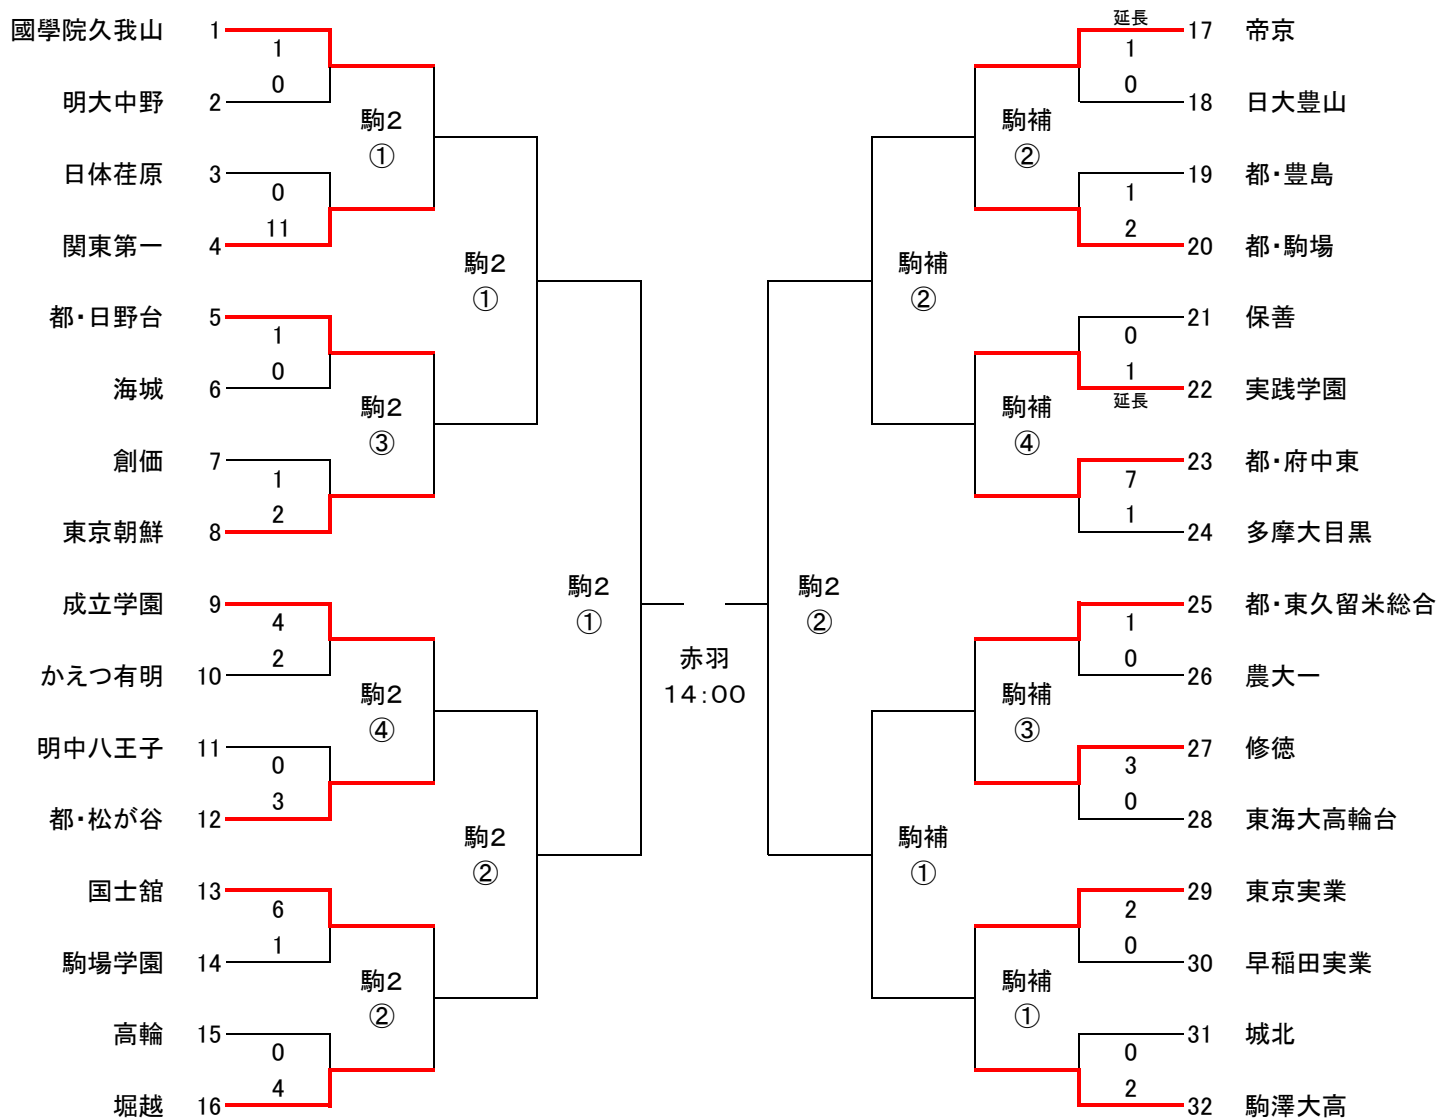

平成28年度 関東高校サッカー大会 東京都予選

大会期間 2016/4/3-

2016/4/3

| 4/3 | 4/10 | 4/17 | 4/23 | 5/3 | 4/23 | 4/17 | 4/10 | 4/3 |

試合開始時刻 ①=10:00
 ②=12:00
 ③=14:00
 ④=16:00

試合時間 80分
 延長20分
 尚決しない場合PK方式による

会場

駒2=駒沢第2球技場
 駒補=駒沢補助競技場
 久=東久留米総合高校
 早=早稲田実業

実=実践学園高尾グラウンド
 内山=清瀬内山Aグラウンド
 赤羽の森=赤羽スポーツの森公園競技場