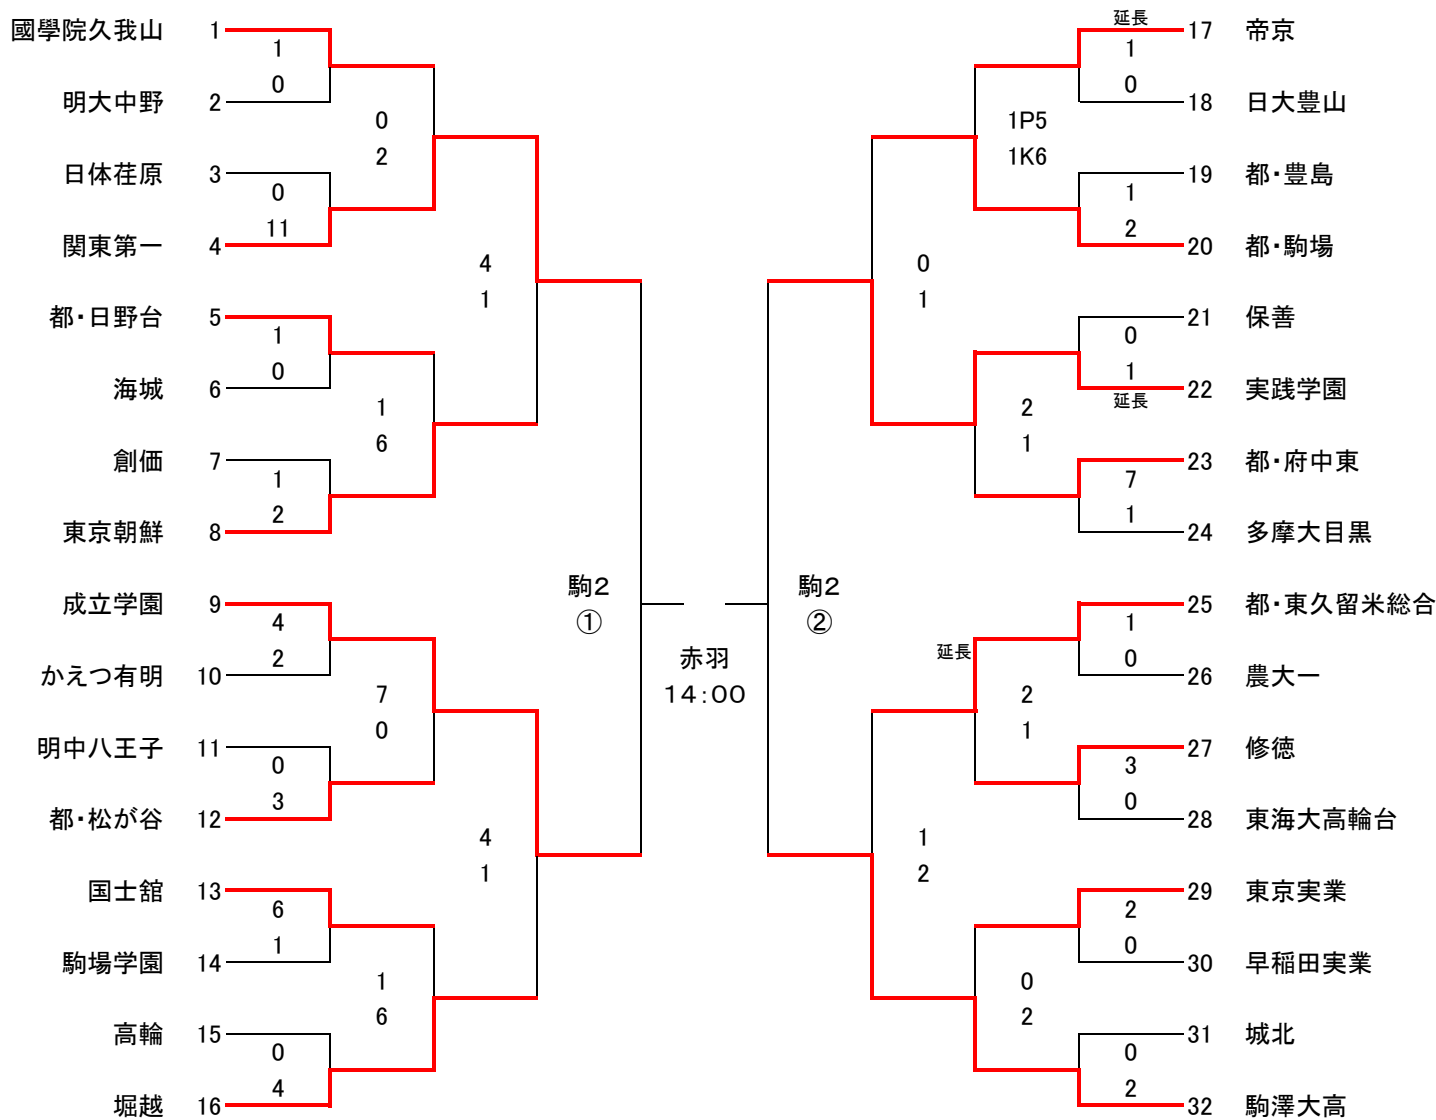

平成28年度 関東高校サッカー大会 東京都予選

大会期間 2016/4/3-

2016/4/17

| 4/3 | 4/10 | 4/17 | 4/23 | 5/3 | 4/23 | 4/17 | 4/10 | 4/3 |

試合開始時刻 ①=10:00
②=12:00
③=14:00
④=16:00

試合時間 80分
延長20分
尚決しない場合PK方式による

会場

駒2=駒沢第2球技場
駒補=駒沢補助競技場
久=東久留米総合高校
早=早稲田実業

実=実践学園高尾グラウンド
内山=清瀬内山Aグラウンド
赤羽の森=赤羽スポーツの森公園競技場