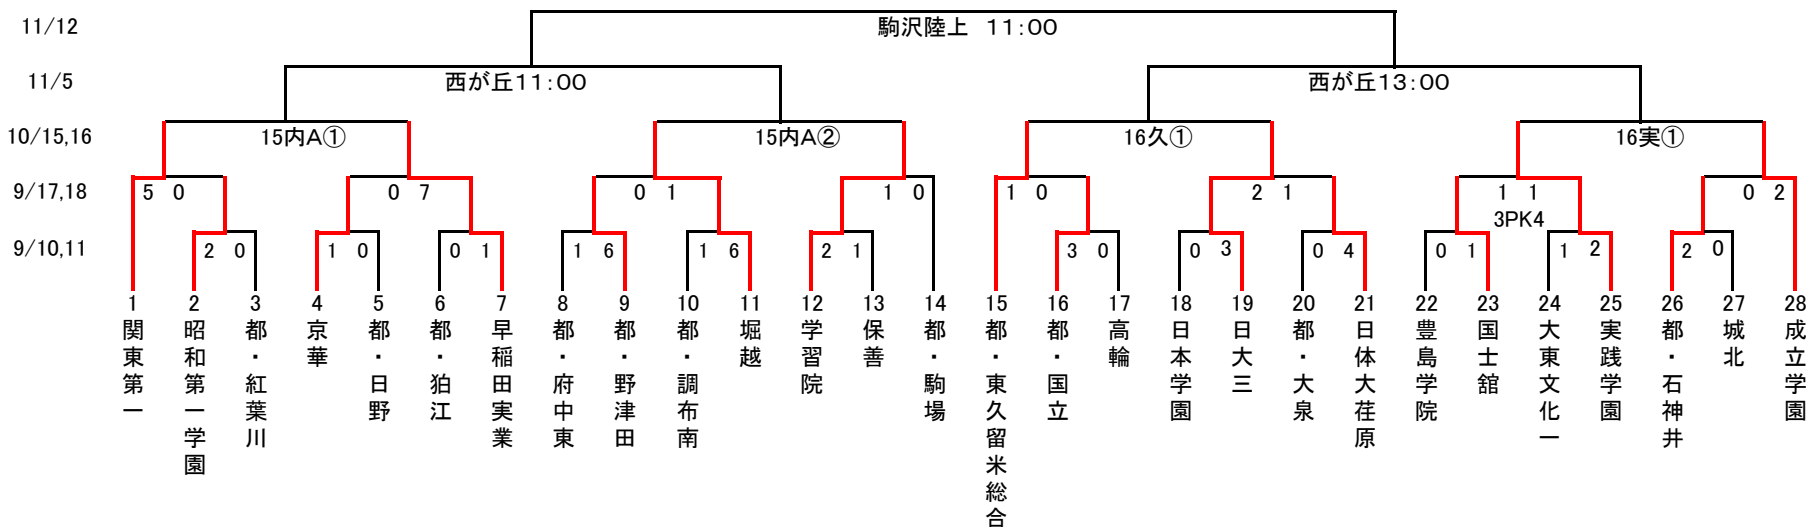

平成28年度 第95回全国高等学校サッカー選手権大会 東京都大会 2次予選

2016/9/18  
東京都高体連サッカー専門部

Aブロック

試合開始時刻  
①…10:00  
②…12:00  
③…14:00  
④…16:00

80分延長20分以後PK

会場  
駒2 = 駒沢第2球技場  
駒補 = 駒沢補助競技場  
内A = 清瀬内山A  
小 = 小石川運動場  
私 = 私学事業団G  
実 = 実践学園高尾G  
武 = 私立武蔵  
早 = 早稲田実業  
久 = 都立東久留米総合

Bブロック

試合開始時刻  
①…10:00  
②…12:00  
③…14:00  
④…16:00

80分延長20分以後PK

※東京朝鮮が3回戦に進出した場合、10/16の試合は9/22久9:30キックオフになります。