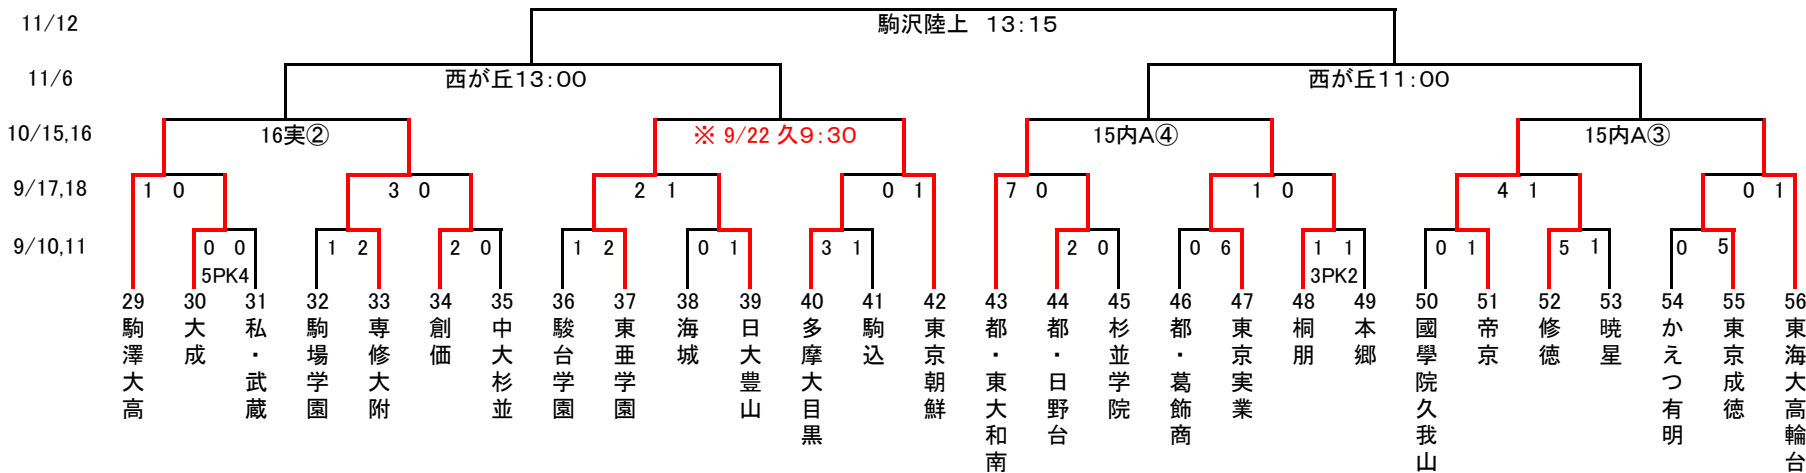

平成28年度 第95回全国高等学校サッカー選手権大会 東京都大会 2次予選

2016/9/18  
東京都高体連サッカー専門部

Aブロック

試合開始時刻  
①…10:00  
②…12:00  
③…14:00  
④…16:00

80分延長20分以後PK

会場  
駒2 = 駒沢第2球技場  
駒補 = 駒沢補助競技場  
内A = 清瀬内山A  
小 = 小石川運動場  
私 = 私学事業団G  
実 = 実践学園高尾G  
武 = 私立武蔵  
早 = 早稲田実業  
久 = 都立東久留米総合

Bブロック

試合開始時刻  
①…10:00  
②…12:00  
③…14:00  
④…16:00

80分延長20分以後PK

※東京朝鮮が3回戦に進出した場合、10/16の試合は9/22久9:30キックオフになります。