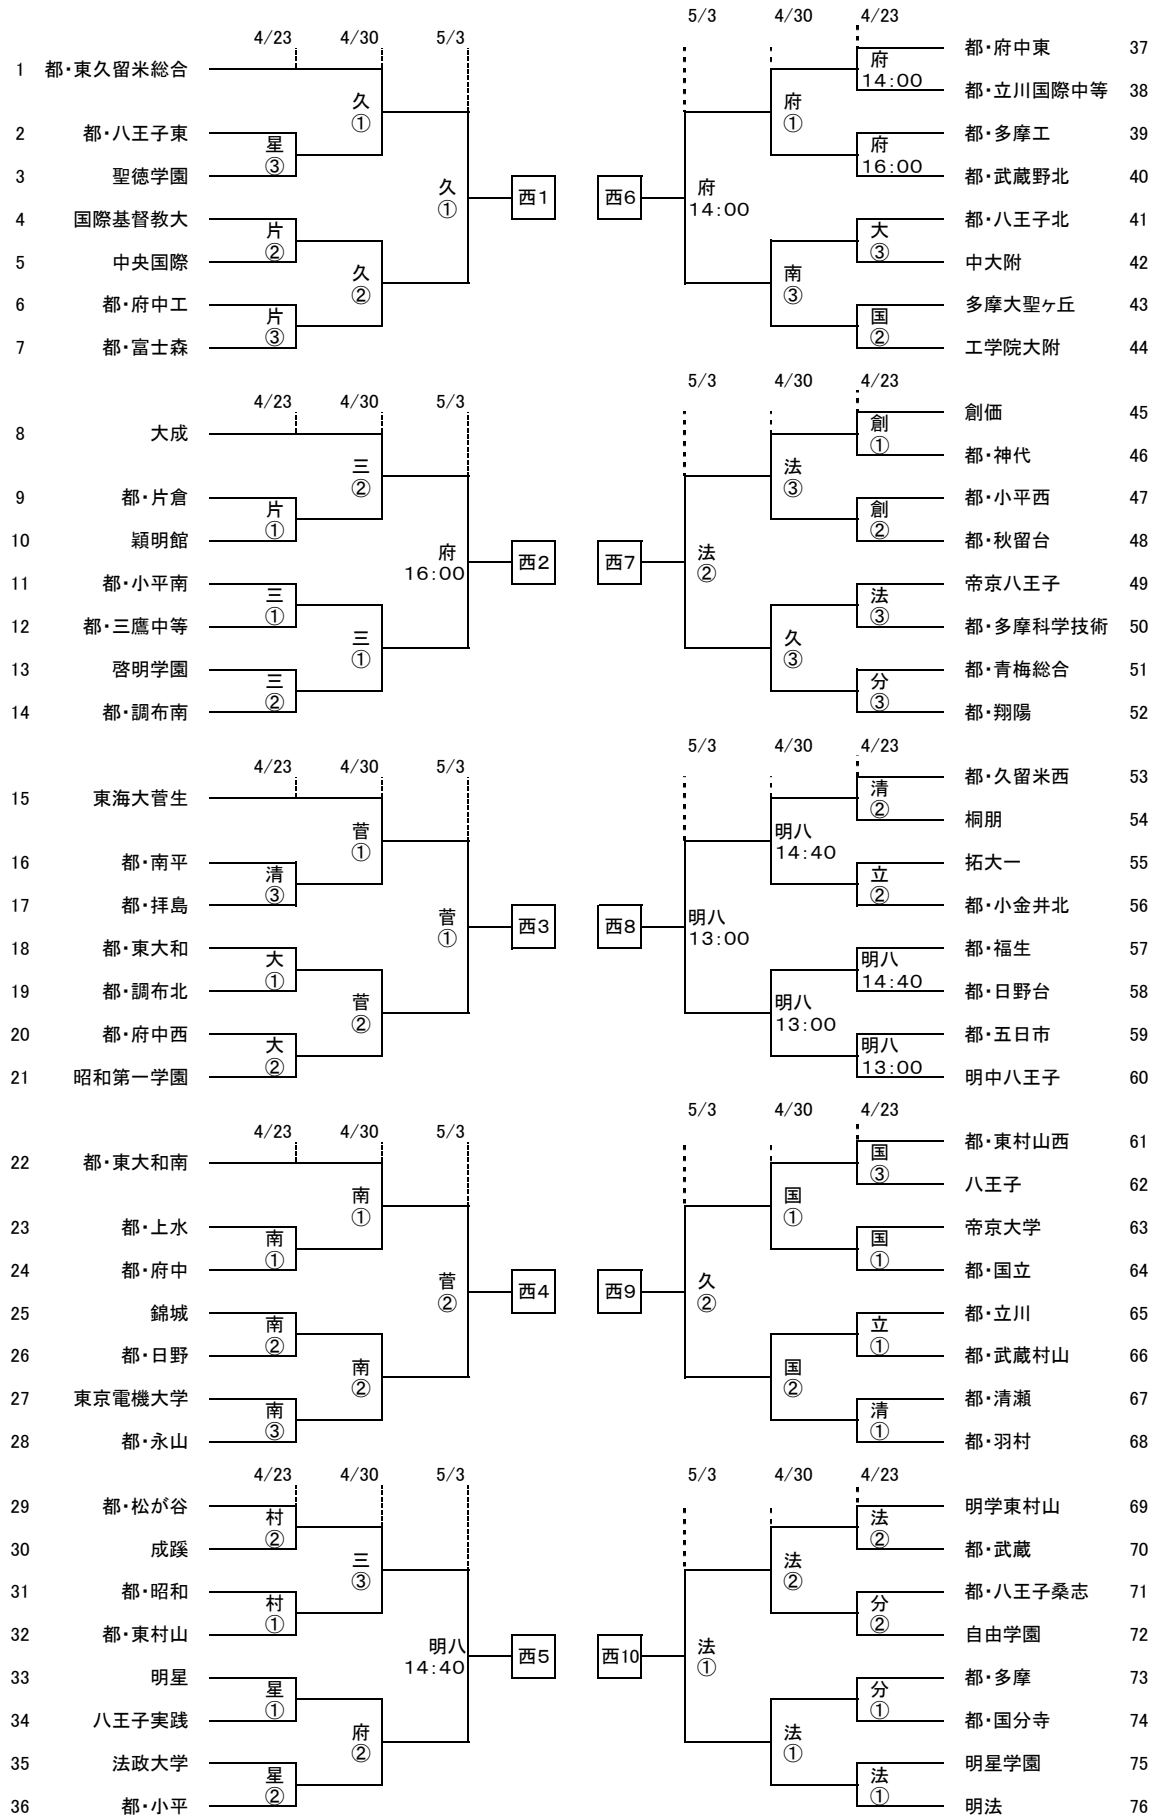

平成29年度 高校総合体育大会東京都予選 西支部

	4/23	4/30	5/3
府	2	2	2
立	2		
村	2		
大	3		
清	3		
管	2	2	2
分	3		
創	2		
南	3	3	
法	3	3	2
久	3	3	2
三	2	3	
国	3	2	
片	3		
明八	2	2	2

・各会場試合数を確認して  
ハンドブック(p16)に従い  
副審を担当すること。

- 試合会場
- 府=都立府中東高校
  - 立=都立立川高校
  - 三=都立三鷹中等
  - 国=都立国立高校
  - 片=都立片倉高校
  - 星=明星高校(府中)
  - 明八=明大中野八王子高校
  - 村=都立東村山高校
  - 久=都立東久留米総合高校
  - 大=都立東大和高校
  - 南=都立東大和南高校
  - 清=都立清瀬高校
  - 分=都立国分寺高校
  - 創=創価高校
  - 法=明法高校
  - 管=菅生学園学びの城G

- 試合開始時刻
- ① 9:30
  - ② 11:30
  - ③ 13:30

試合時間は1, 2回戦80分、延長なし以後PK。  
決勝80分、延長20分以後PK