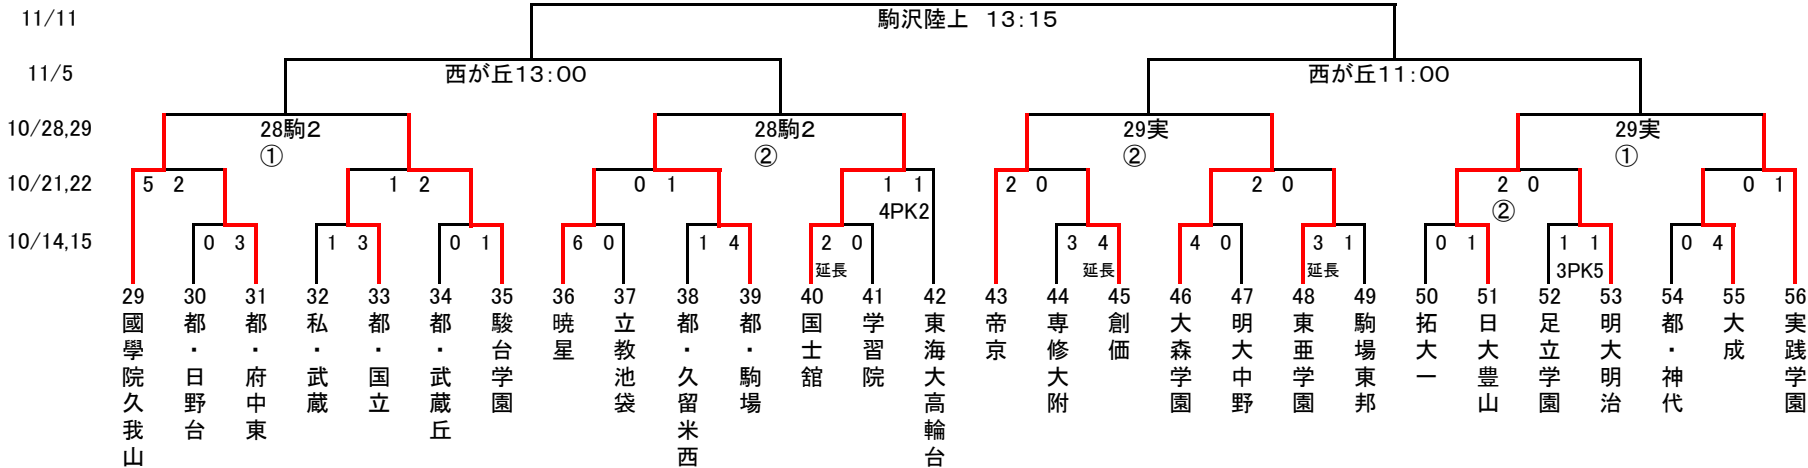

平成29年度 第96回全国高等学校サッカー選手権大会 東京都大会 2次予選

2017/10/23  
東京都高体連サッカー専門部

Aブロック

- 試合開始時刻  
 ①…10:00  
 ②…12:00  
 ③…14:00  
 ④…16:00

80分延長20分以後PK

- 会場  
 駒2 = 駒沢第2球技場  
 内 = 清瀬内山A  
 私 = 私学事業団G  
 実 = 実践学園高尾G  
 堀 = 堀越学園総合G  
 拓 = 拓大一  
 武 = 私立武蔵  
 早実 = 早稲田実業  
 早大 = 早大学院  
 久 = 都立東久留米総合

Bブロック

会場本部の指示にしたがって  
応援してください

- 試合開始時刻  
 ①…10:00  
 ②…12:00  
 ③…14:00  
 ④…16:00

80分延長20分以後PK