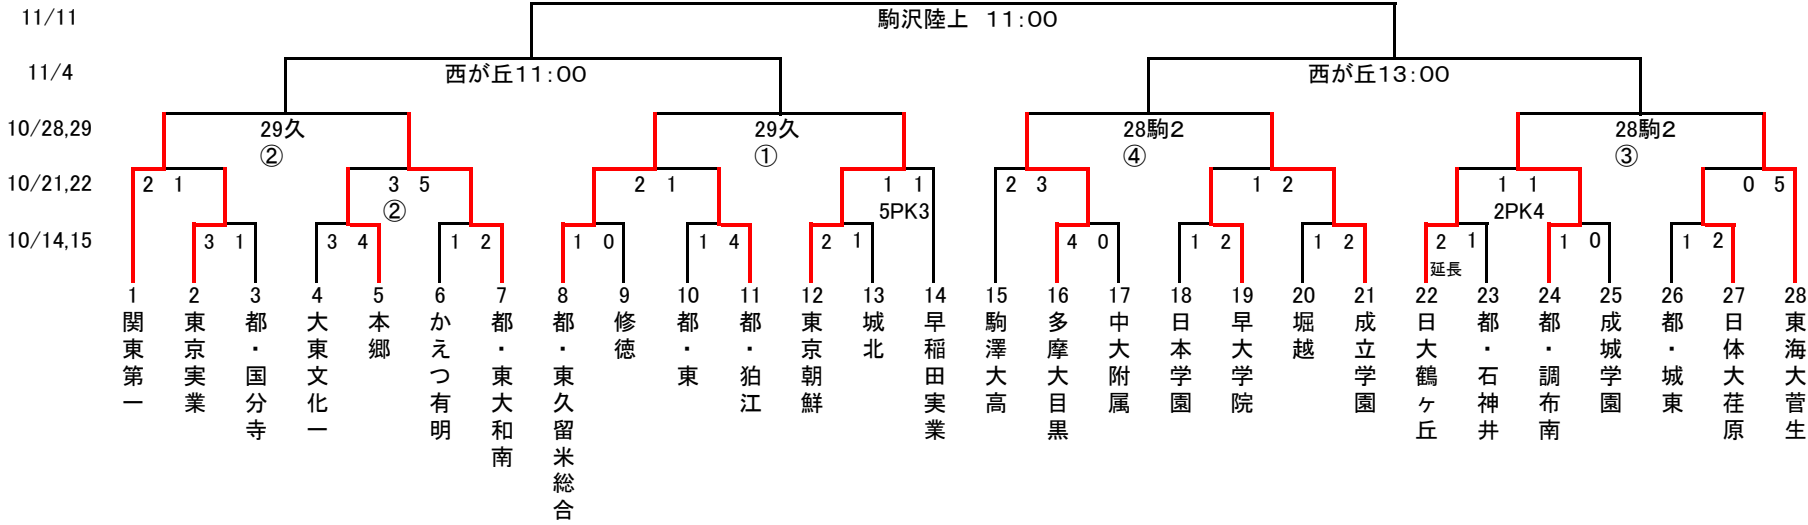

平成29年度 第96回全国高等学校サッカー選手権大会 東京都大会 2次予選

2017/10/23  
東京都高体連サッカー専門部

Aブロック

- 試合開始時刻  
 ①…10:00  
 ②…12:00  
 ③…14:00  
 ④…16:00

80分延長20分以後PK

- 会場  
 駒2 = 駒沢第2球技場  
 内 = 清瀬内山A  
 私 = 私学事業団G  
 実 = 実践学園高尾G  
 堀 = 堀越学園総合G  
 拓 = 拓大一  
 武 = 私立武蔵  
 早実 = 早稲田実業  
 早大 = 早大学院  
 久 = 都立東久留米総合

Bブロック

会場本部の指示にしたがって  
応援してください

- 試合開始時刻  
 ①…10:00  
 ②…12:00  
 ③…14:00  
 ④…16:00

80分延長20分以後PK