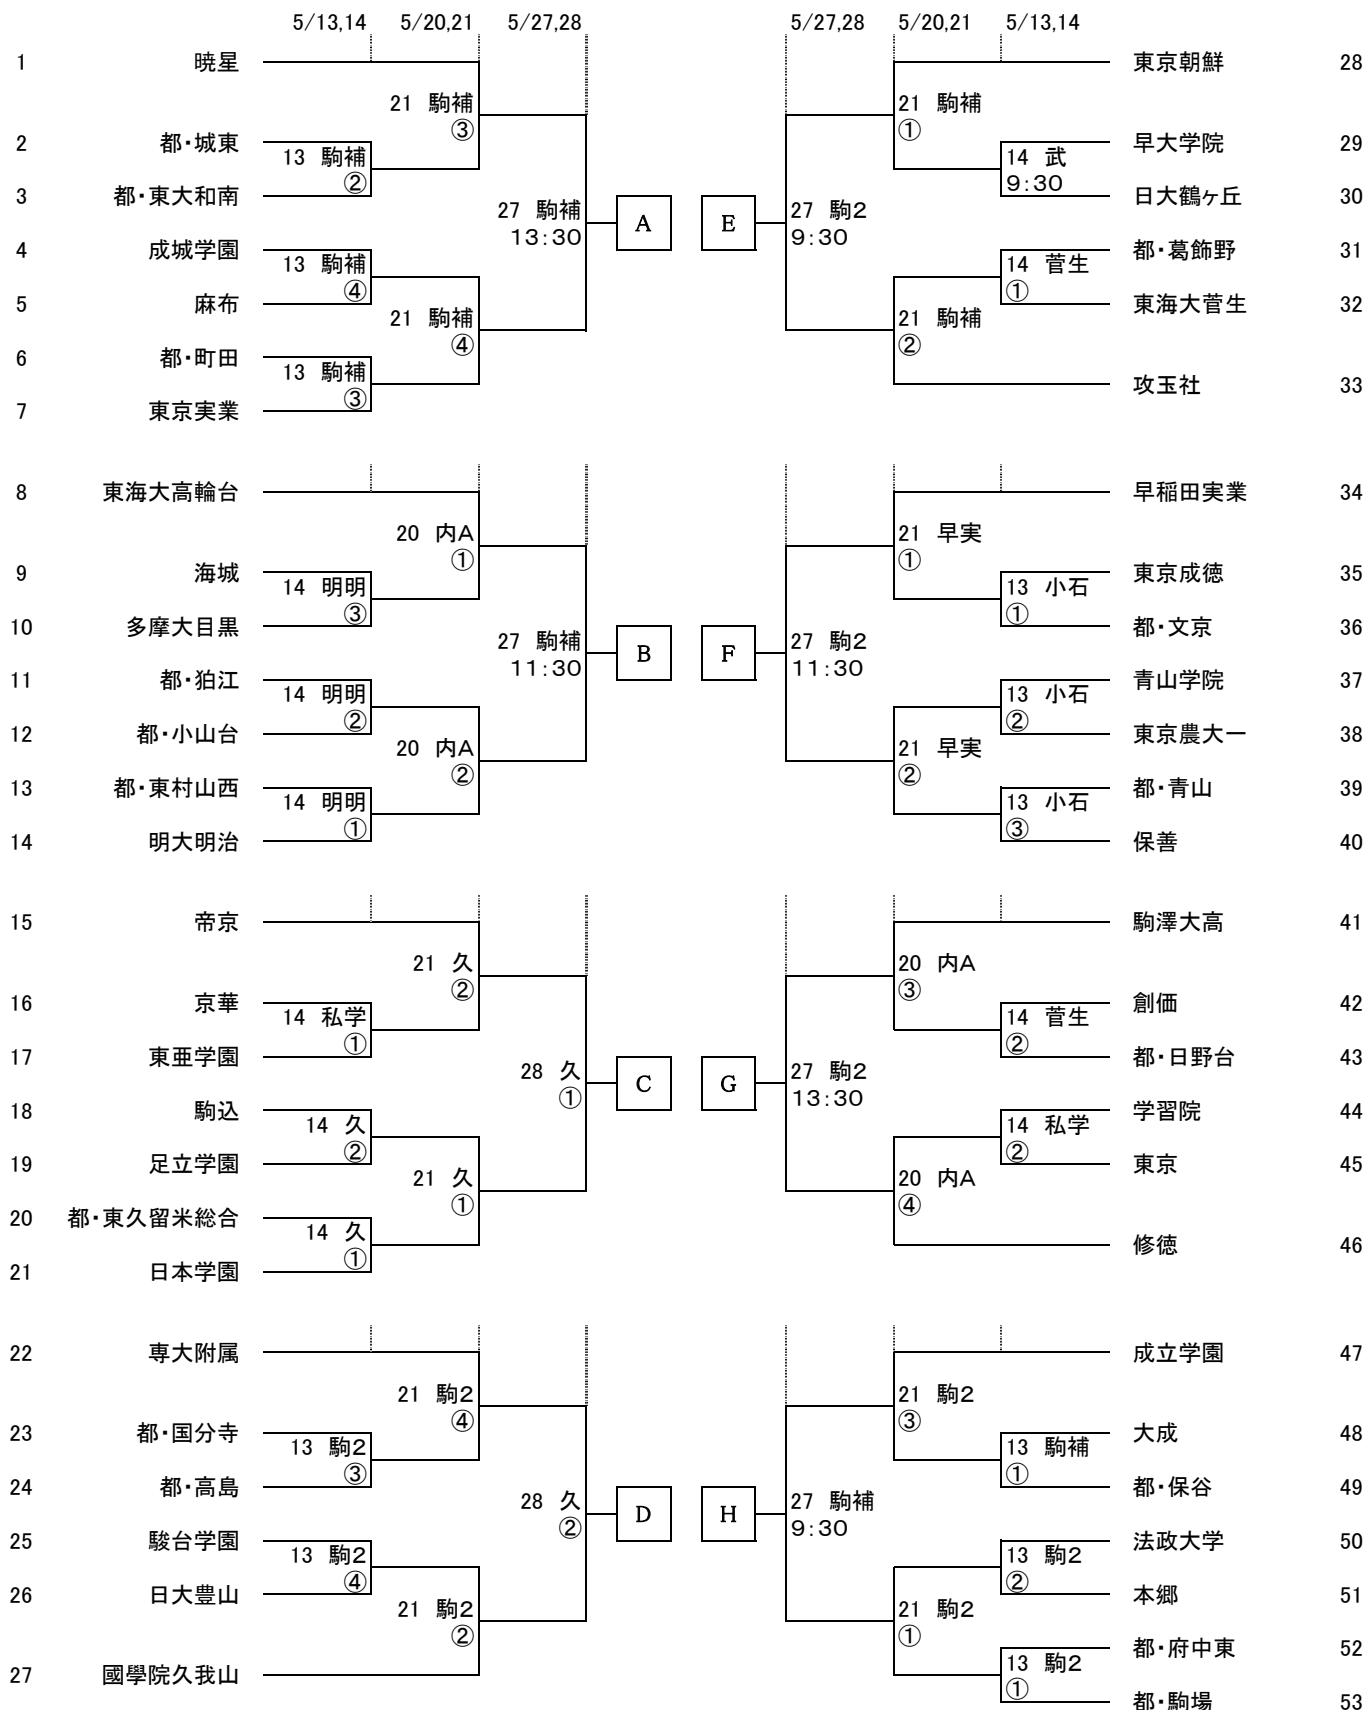

# 平成29年度 東京都高等学校総合体育大会 一次トーナメント

応援は公共の交通機関でお出かけください。

東京都高体連サッカー専門部

2017/5/7

開始時刻 ①=10:00  
②=12:00  
③=14:00  
④=16:00

駒2=駒沢第2球技場  
駒補=駒沢補助競技場  
小石=小石川運動場  
内A=清瀬内山Aグラウンド  
私学=私学事業団G(新小岩)

明明=明大明治  
武=私立武蔵  
早実=早稲田実業  
菅生=菅生学園学びの城G  
久=都立東久留米総合

80分延長20分以降PK

**\*会場について各学校への問い合わせはしないでください。  
会場では、本部の指示に従って応援してください。応援は公共の交通機関でお出かけください**